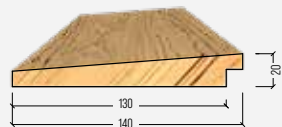

Thermo-D Spruce

II Duurzaamheidsklasse 2 / Classe de durabilité 2 / Durability class 2

|||| gevel / bardage / cladding

🏠 interieur / intérieur / interior

☁️ outdoor / extérieur / outdoor

🪵 terras / planches de terrasse / decking

🔥 kan brandvertragend behandeld worden / peut être traité ignifuge / can be treated with fire retardant

TABY fijnbezaagd / finement scié / finely sawn
9,5/20 x 140 (130) mm
ThermoWood® Spruce