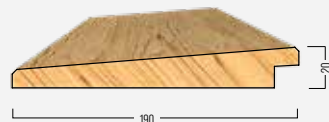

JAMY fijnbezaagd / finement scié / finely sawn
11,5/25 x 190 (175) mm
ThermoWood® Spruce